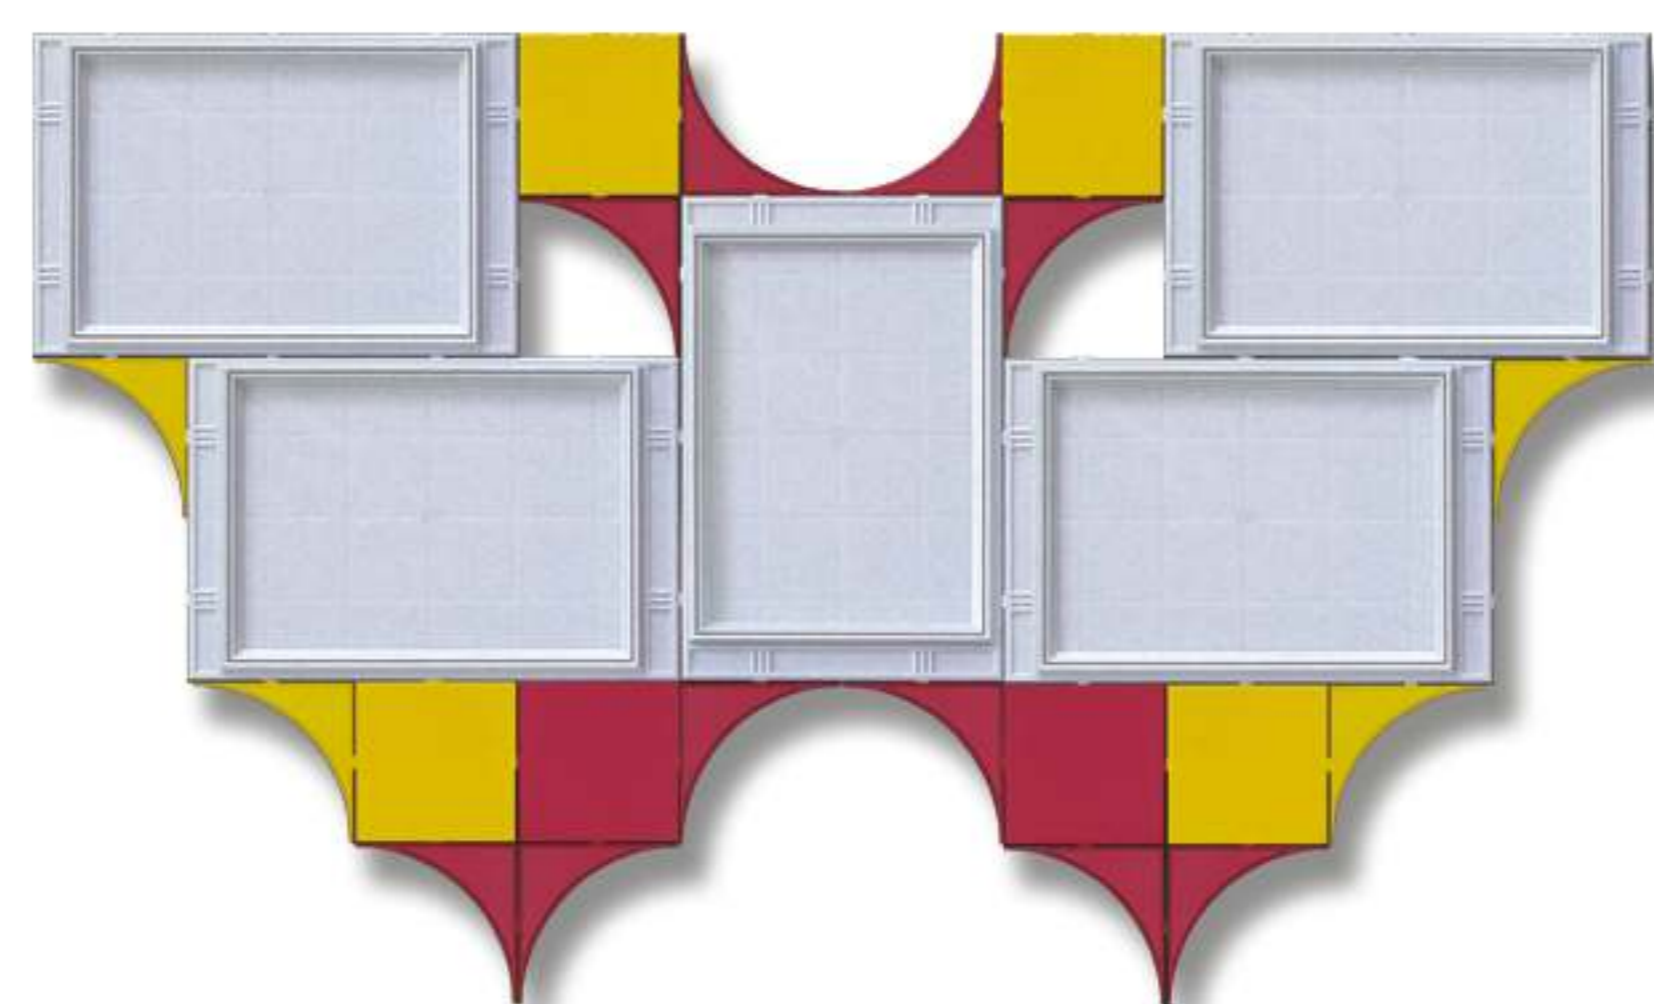

ТЕРЕМОК 2625 р.
1,5 x 1,0 м

БЕРЕЗКА 1000 р.
0,7 x 1,2 м

ЦАРЕВНА-ЛЯГУШКА 1725 р.
1,3 x 0,8 м

ЯГОДКИ 1150 р.
0,8 x 1,0 м

БАБОЧКА 2000 р.
1,3 x 0,8 м

ТРИ МЕДВЕДЯ 2460 р.
1,2 x 1,2 м

ЕЛОЧКА 1430 р.
0,8 x 1,0 м

ДОМИК 2310 р.
1,2 x 1,0 м

ЦВЕТНЫЕ РАМКИ для листов А4

Для рисунков, плакатов, информации и т.д. Легкие, прочные, безопасные, из пластмассы. Крепление на головку шурупа, гвоздика вертикально или горизонтально. Цена 90 руб.

г. Москва, 125080, а/я 5, Волоколамское ш.1, оф. 607,
(499) 158-02-43, 158-06-81, (495) 972-14-28, 972-29-40, 921-11-76