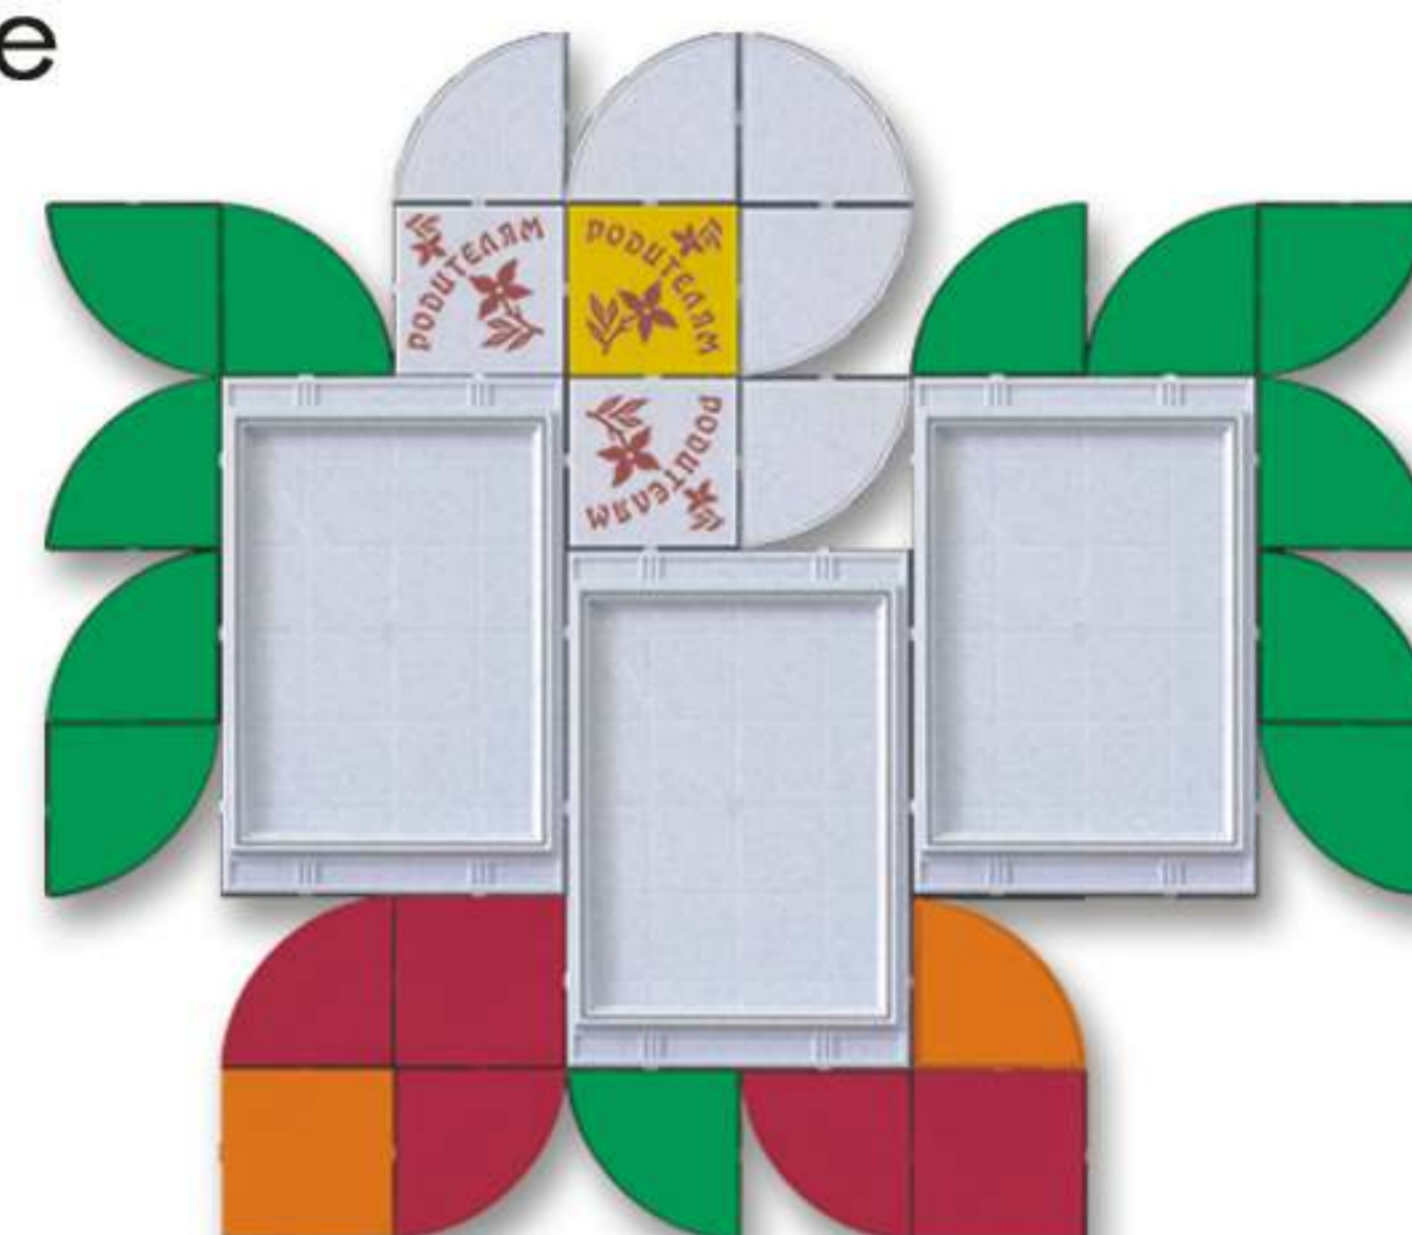

Более **400** готовых  
стендов в Каталоге

Название **РОДИТЕЛЯМ**  
Вы можете заказать  
к любому стенду  
NATIONAL<sup>®</sup>

РОДИТЕЛЯМ  
конфигурация  
ЗЕМЛЯНИЧКА 2000 р.  
1,0 x 0,9 м

РОДИТЕЛЯМ  
конфигурация ТРИ КИТА 2500 р. 1,8 x 0,8 м