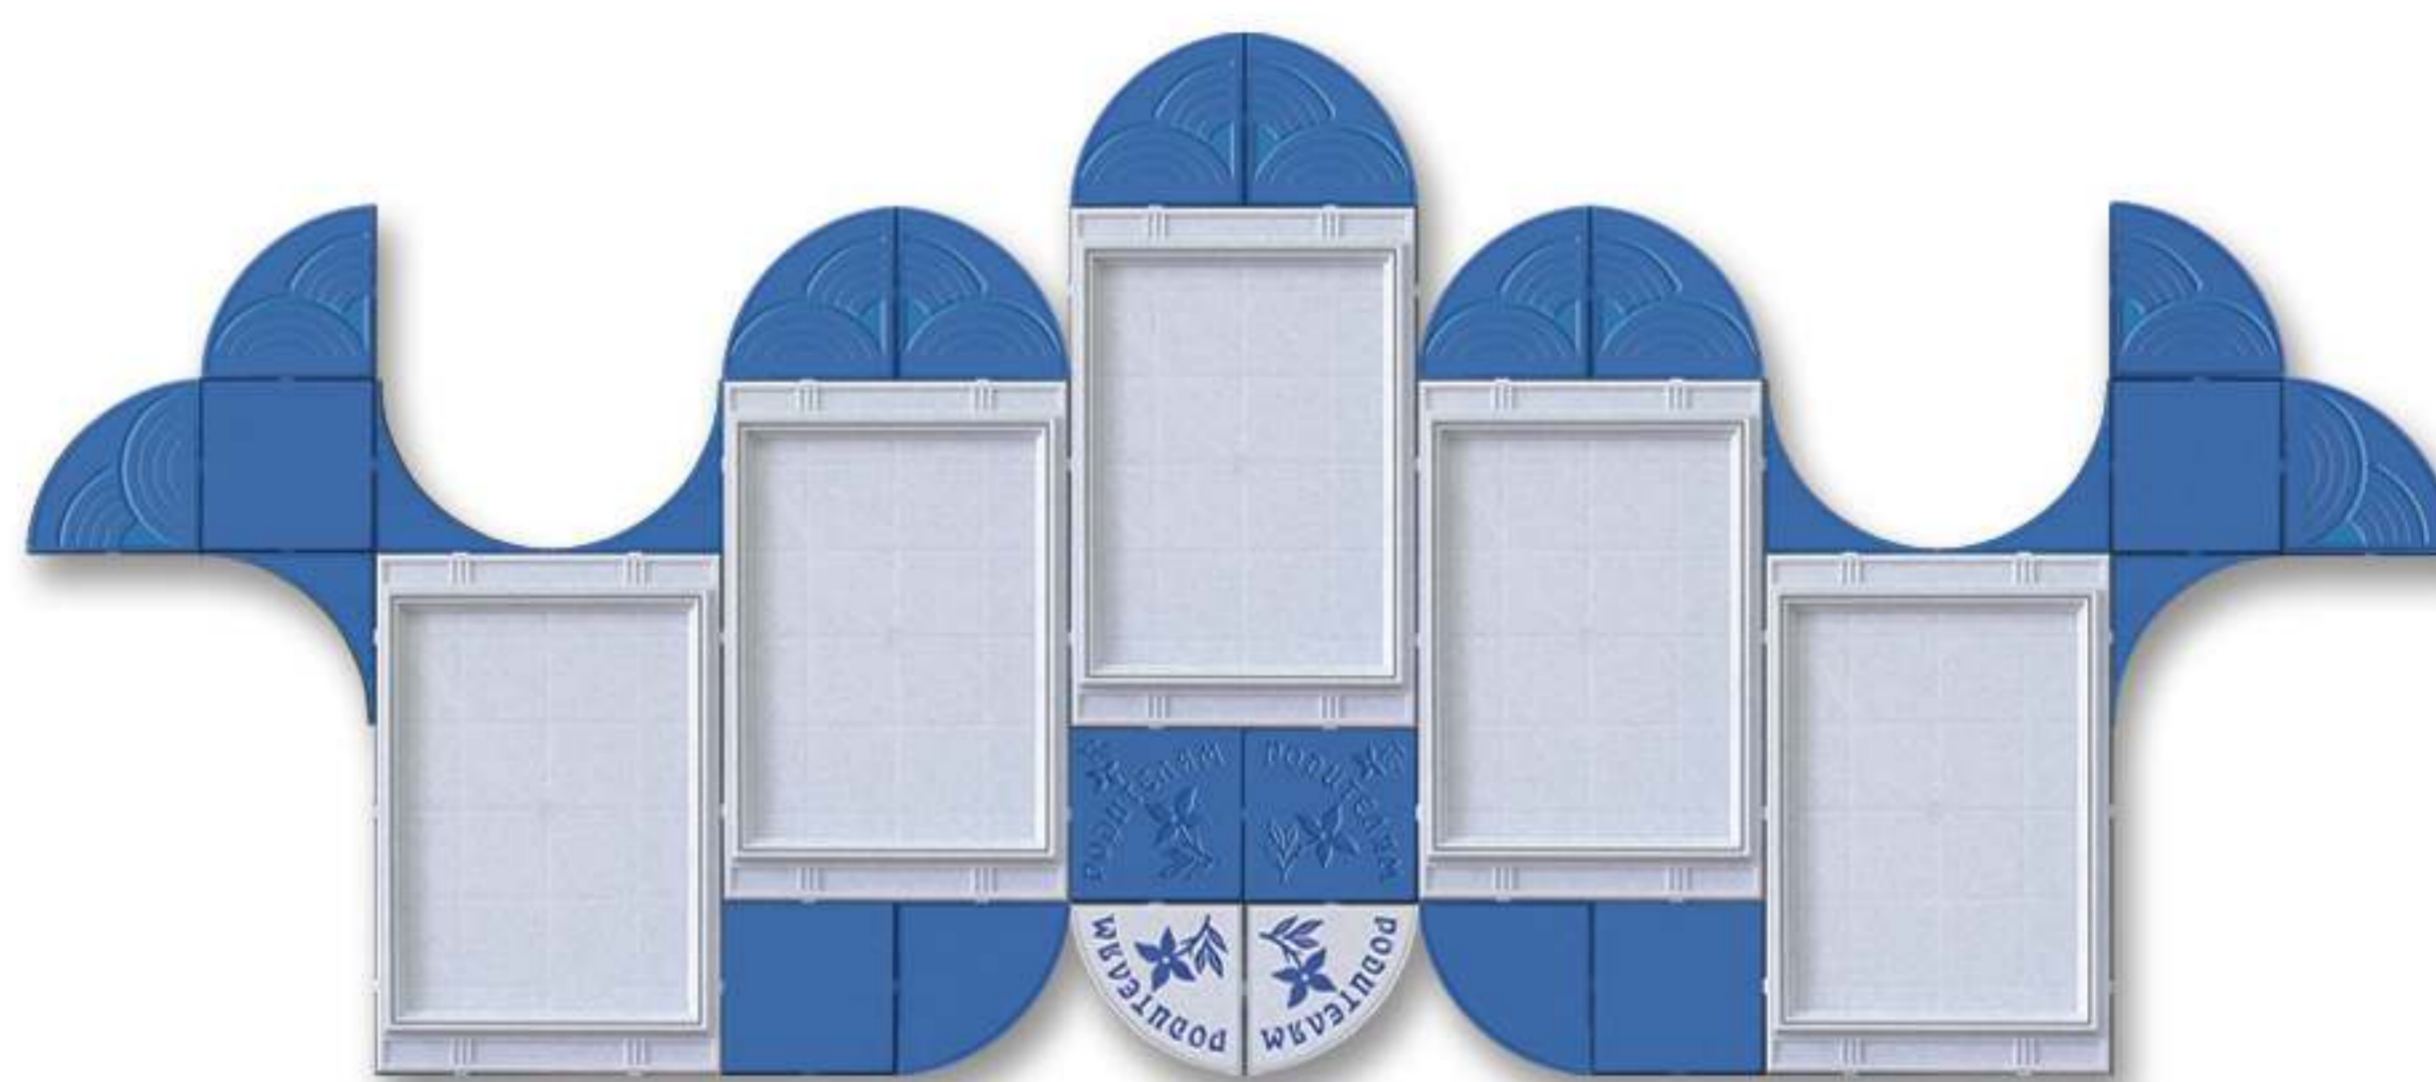

Более **400** готовых  
стендов в Каталоге

Название **РОДИТЕЛЯМ**  
Вы можете заказать  
к любому стенду  
NATIONAL<sup>®</sup>

РОДИТЕЛЯМ  
конфигурация  
ЗЕМЛЯНИЧКА 2000 р.  
1,0 x 0,9 м

РОДИТЕЛЯМ  
конфигурация ТРИ КИТА 2500 р. 1,8 x 0,8 м