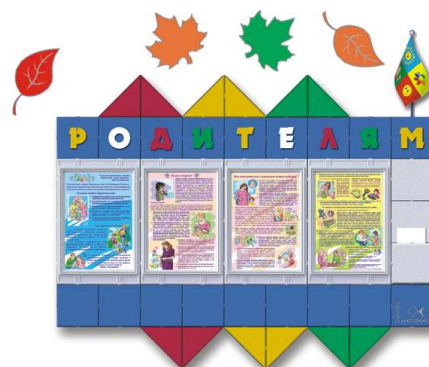

КАРУСЕЛЬ-РОДИТЕЛЯМ
КОД 21013 2100 руб. 1,0 x 0,8 м

ТЕРЕМОК-РОДИТЕЛЯМ
КОД 21014 3600 руб. 1,5 x 1,0 м

БАБОЧКА-РОДИТЕЛЯМ
КОД 21015 1800 руб. 0,9 x 0,8 м

РОДИТЕЛЯМ
КОД 21016 2800 руб. 1,3 x 0,5 м

РОДИТЕЛЯМ
КОД 21017 2400 руб. 1,0 x 0,9 м

РОДИТЕЛЯМ
КОД 21018 3000 руб. 1,2 x 0,8 м

ВАМ, РОДИТЕЛИ
КОД 21019 3600 руб. 1,3 x 1,2 м

АКВАРЕЛЬ-РОДИТЕЛЯМ
КОД 21009 2300 руб. 1,0 x 1,0 м

ЯХТА-РОДИТЕЛЯМ
КОД 21020 3000 руб. 1,2 x 1,4 м

Комплекты наклеек: Летний день (200 руб.), Весёлый листопад (450 руб.), Облака (250 руб.)
Плакаты: Уголок родителя (8 пл., 240 руб.), ОБЖ родителям (4 пл., 120 руб.), Родителям о правах ребёнка (5 пл., 150 руб.), Второй ребёнок (4 пл., 120 руб.), Советы Айболита (12 пл., 360 руб.)