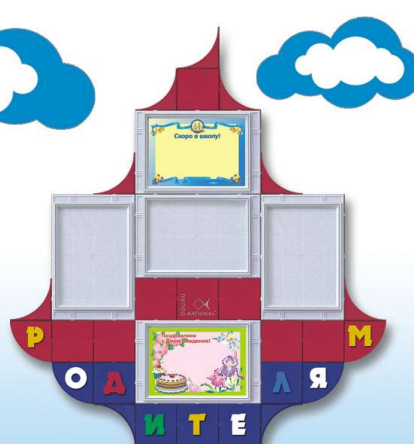

КАРУСЕЛЬ-РОДИТЕЛЯМ
КОД 21013 2100 руб. 1,0 x 0,8 м

ТЕРЕМОК-РОДИТЕЛЯМ
КОД 21014 3600 руб. 1,5 x 1,0 м

БАБОЧКА-РОДИТЕЛЯМ
КОД 21015 1800 руб. 0,9 x 0,8 м

РОДИТЕЛЯМ
КОД 21016 2800 руб. 1,3 x 0,5 м

РОДИТЕЛЯМ
КОД 21017 2400 руб. 1,0 x 0,9 м

РОДИТЕЛЯМ
КОД 21018 3000 руб. 1,2 x 0,8 м

ВАМ, РОДИТЕЛИ
КОД 21019 3600 руб. 1,3 x 1,2 м

АКВАРЕЛЬ-РОДИТЕЛЯМ
КОД 21009 2300 руб. 1,0 x 1,0 м

ЯХТА-РОДИТЕЛЯМ
КОД 21020 3000 руб. 1,2 x 1,4 м

Комплекты наклеек: Летний день (200 руб.), Весёлый листопад (450 руб.), Облака (250 руб.)
Плакаты: Уголок родителя (8 пл., 240 руб.), ОБЖ родителям (4 пл., 120 руб.), Родителям о правах ребёнка (5 пл., 150 руб.), Второй ребёнок (4 пл., 120 руб.), Советы Айболита (12 пл., 360 руб.)