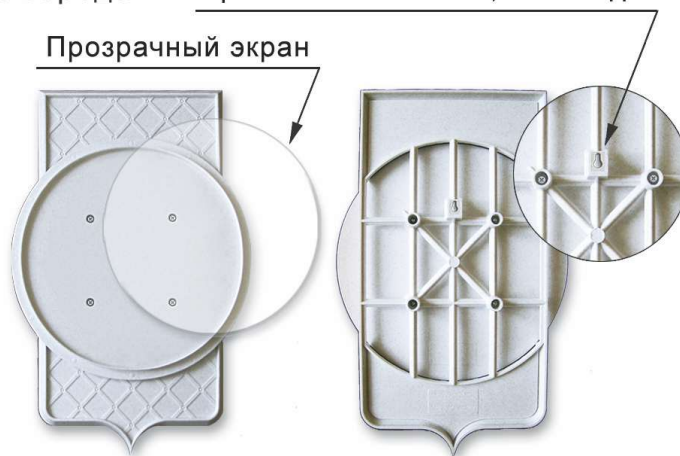

Оформление группы детского сада

Эмблема группы

Герб ДОУ

Герб города

Бокс "Русь 500" - универсальный носитель информации для картинок с эмблемами, гербами

Код 10990

Цена 500 руб

Размер 29 x 45 см

Материал пластик

Цвет белый, синий, красный

Фигурное отверстие для крепления на стене, на гвоздь

Подготовка эмблемы для бокса символики

Эмблема печатается на принтере, рисуется карандашами, фломастерами, красками, затем вырезается по контуру. Эмблему можно собрать в виде коллажа из кусочков цветной бумаги. Готовая эмблема размещается под прозрачным экраном

Лицевая сторона

Обратная сторона

Акция! до 01.10.12 г

При покупке бокса "Русь 500" в ПОДАРОК эмблема группы*

*При заказе называйте № эмблемы или своё название

Размещение боксов с эмблемами, гербами в группе, коридоре, холле, кабинетах заведующей, методиста, специалистов. Можно вывешивать **один** или **несколько** боксов: эмблему группы эмблему, герб ДОУ герб населенного пункта герб региона герб России