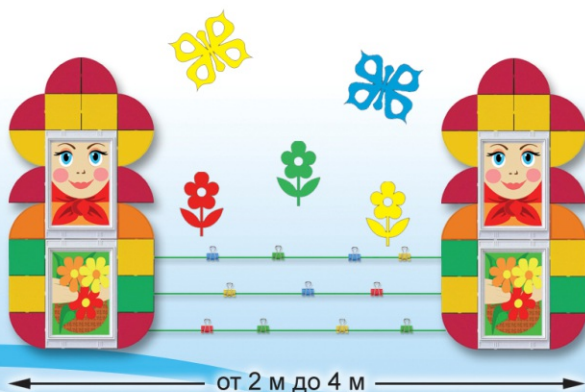

**ВИШЕНКИ** КОД 21352 2200 руб

Наклейки **МИР БАБОЧЕК** КОД Н2013 800 руб

**ЦВЕТОЧНАЯ ПОЛЯНА** КОД 21339 2200 руб

**МАТРЁШКИ** КОД 21351 3700 руб

Наклейки **ЛЕТНИЙ ДЕНЬ** КОД Н2001 400 руб

**ЛИСИЧКИ** КОД 21340 3500 руб