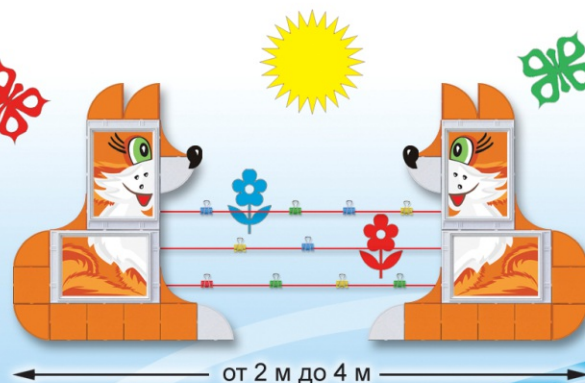

**ВИШЕНКИ** КОД 21352 2200 руб

Наклейки **МИР БАБОЧЕК** КОД Н2013 800 руб

**ЦВЕТОЧНАЯ ПОЛЯНА** КОД 21339 2200 руб

**МАТРЁШКИ** КОД 21351 3700 руб

Наклейки **ЛЕТНИЙ ДЕНЬ** КОД Н2001 400 руб

**ЛИСИЧКИ** КОД 21340 3500 руб